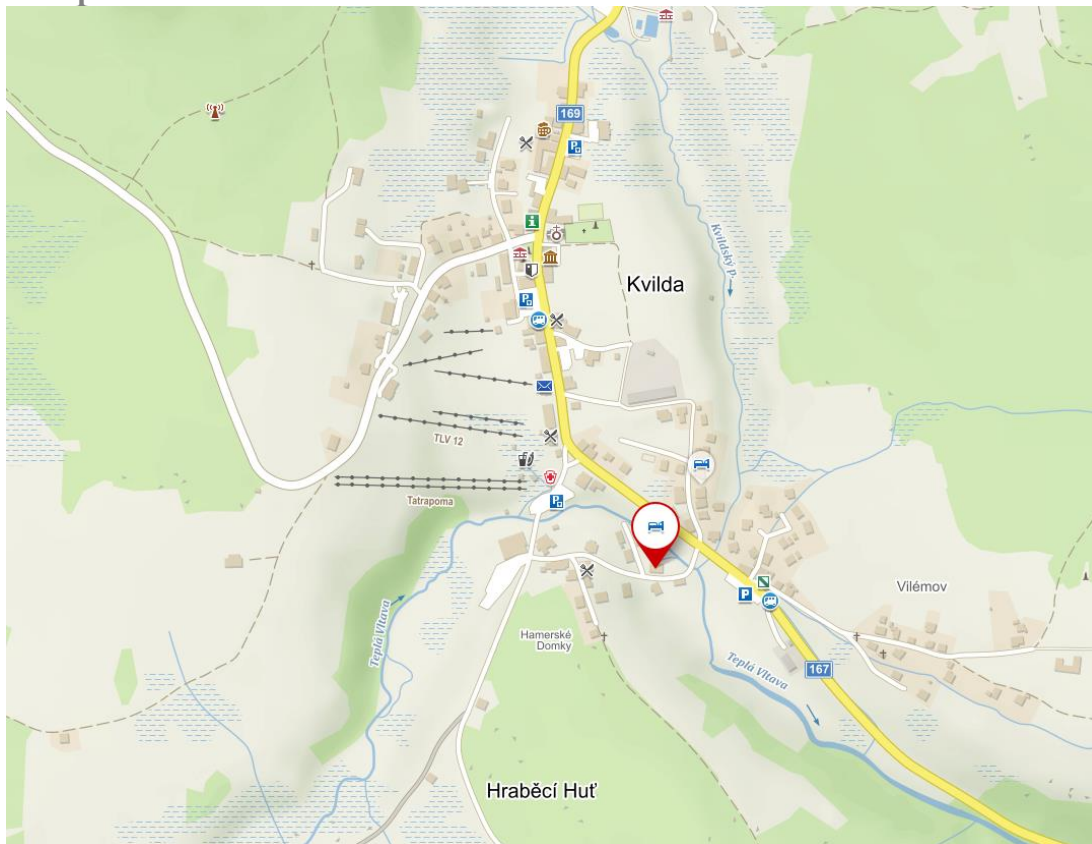

## Mapa:

Kvilda 145

Nadmořská výška: 1000 m n.m.

384 93 Kvilda

Souřadnice GPS: 49°0'52.407" SŠ, 13°34'55.983" VD

**Těšíme se na vás!**