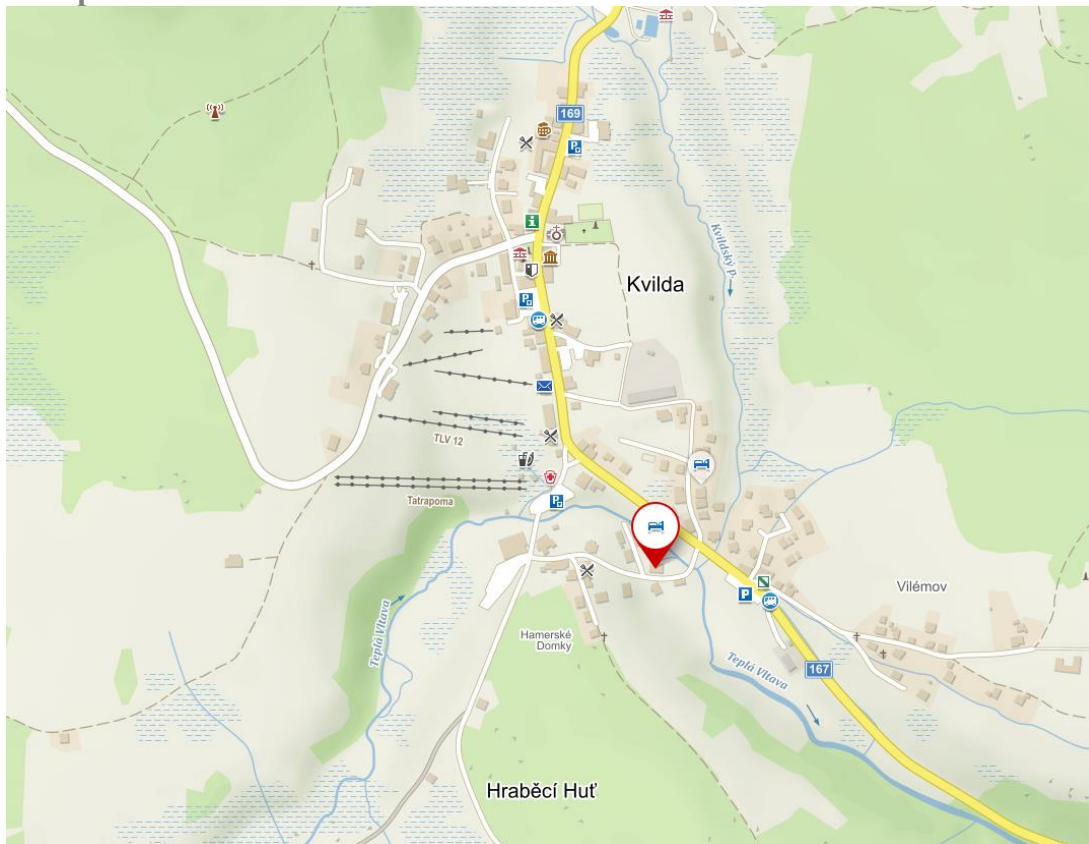

Pobyty začínají a končí pravidelně v sobotu, mimo sezónu je možné se v předstihu dohodnout i jinak. Ubytovat se je možné od 12.00 do 15.00 hodin, opustit pokoje je třeba do 10.00 hodin.

Mapa:

Kvilda 145