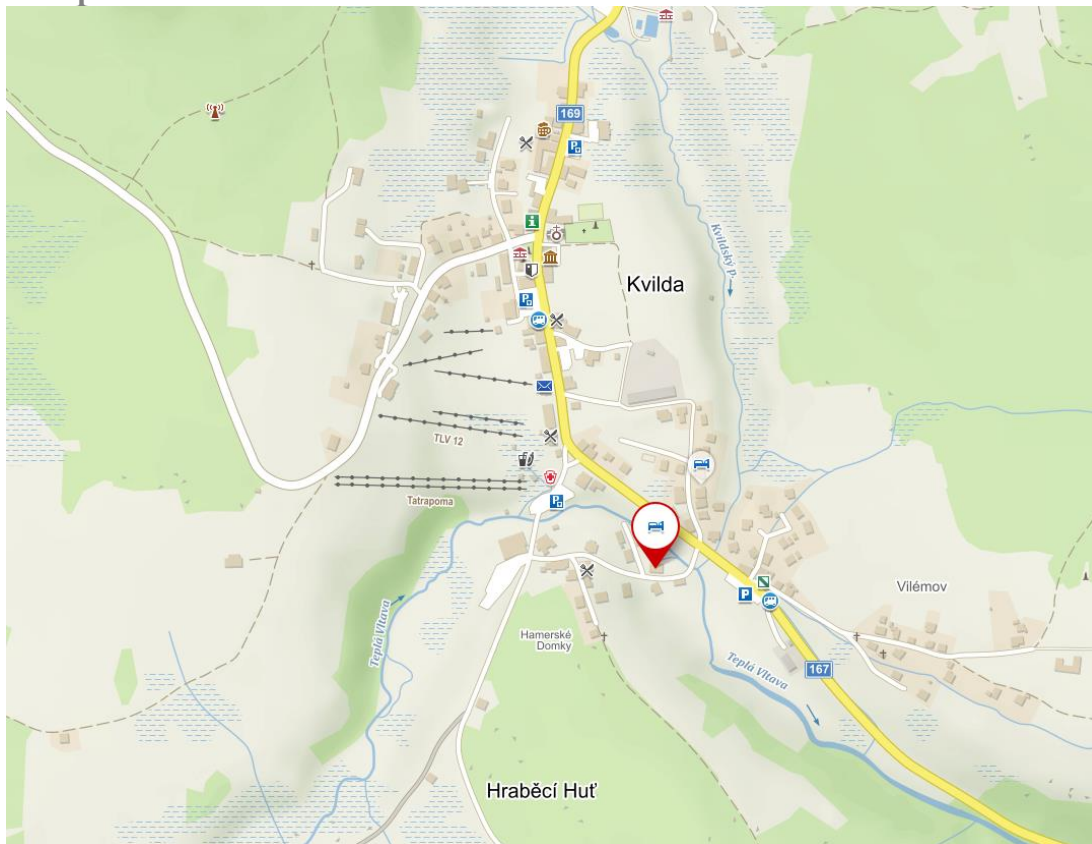

Pobyty začínají a končí pravidelně v sobotu, mimo sezónu je možné se v předstihu dohodnout i jinak. Ubytovat se je možné od 12.00 do 15.00 hodin, opustit pokoje je třeba do 10.00 hodin.

Mapa:

Kvilda 145